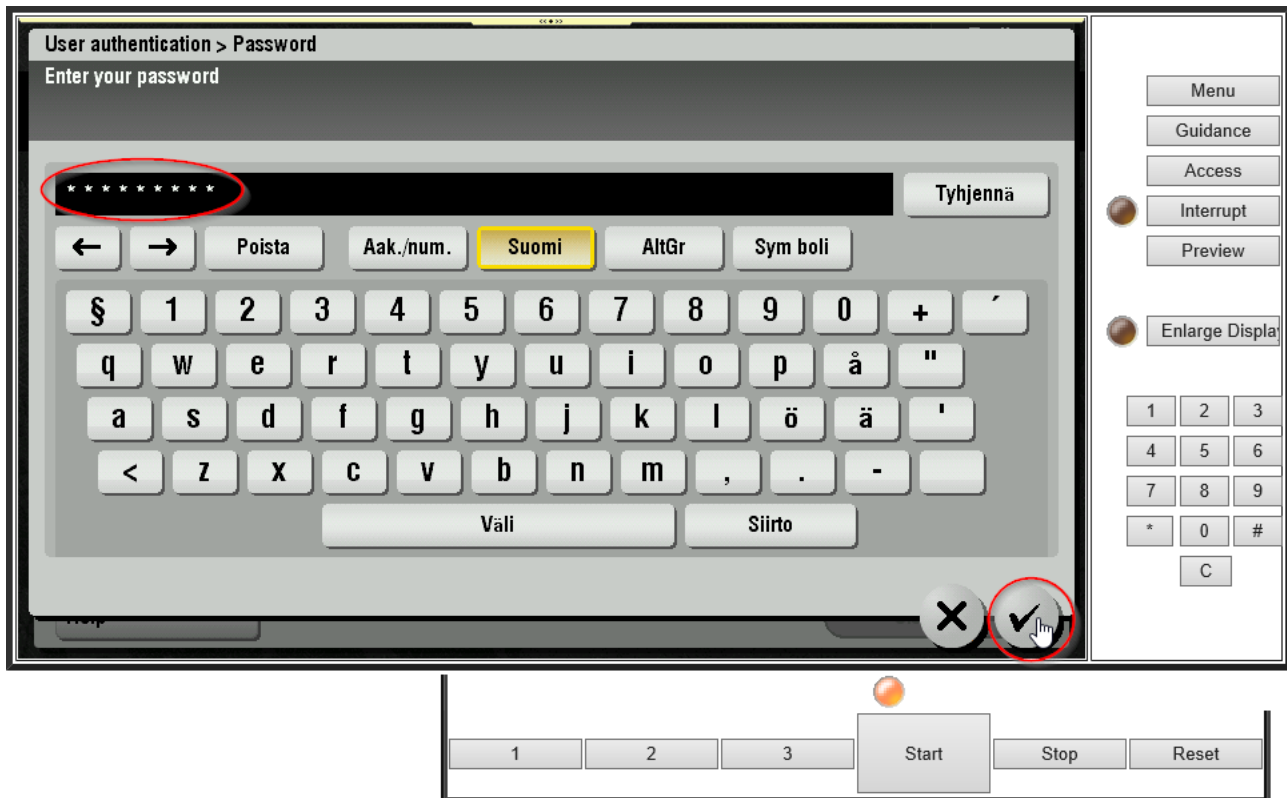

Place your card on the reader. - Aseta kortti lukijalle.

Tap the keyboard icon. - Napauta näppäimistön kuvaketta.

Type your username and tap ok. - Kirjoita käyttäjätunnuksesi ja napauta ok.

Tap the keyboard icon. - Napauta näppäimistön kuvaketta.

Type your password and tap ok. - Kirjoita salasanasi ja napauta ok.

Tap OK. - Napauta OK.

Your card is now registered. - Korttisi on nyt rekisteröity.