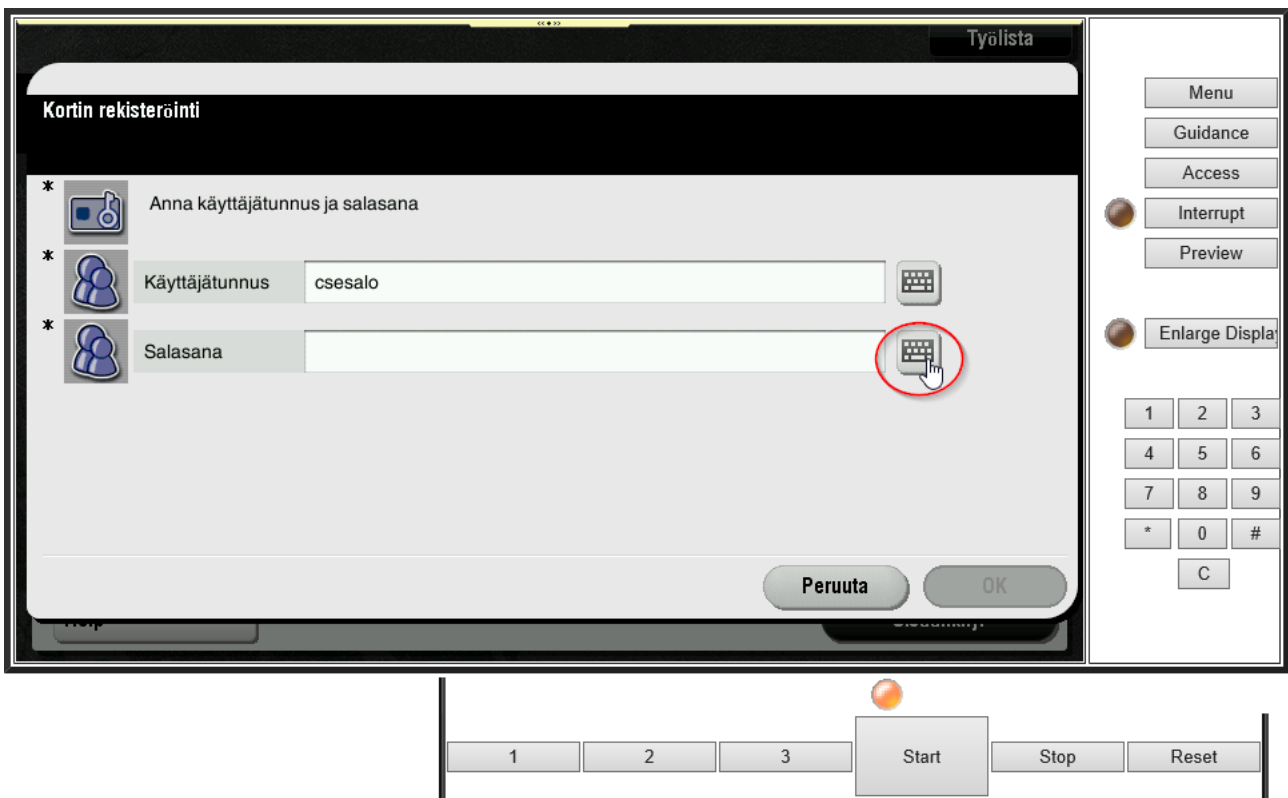

Place your card on the reader. - Aseta kortti lukijalle.

Tap the keyboard icon. - Napauta näppäimistön kuvaketta.

Type your username and tap ok. - Kirjoita käyttäjätunnuksesi ja napauta ok.

Tap the keyboard icon. - Napauta näppäimistön kuvaketta.

Type your password and tap ok. - Kirjoita salasanasi ja napauta ok.

Tap OK. - Napauta OK.

Your card is now registered. - Korttisi on nyt rekisteröity.