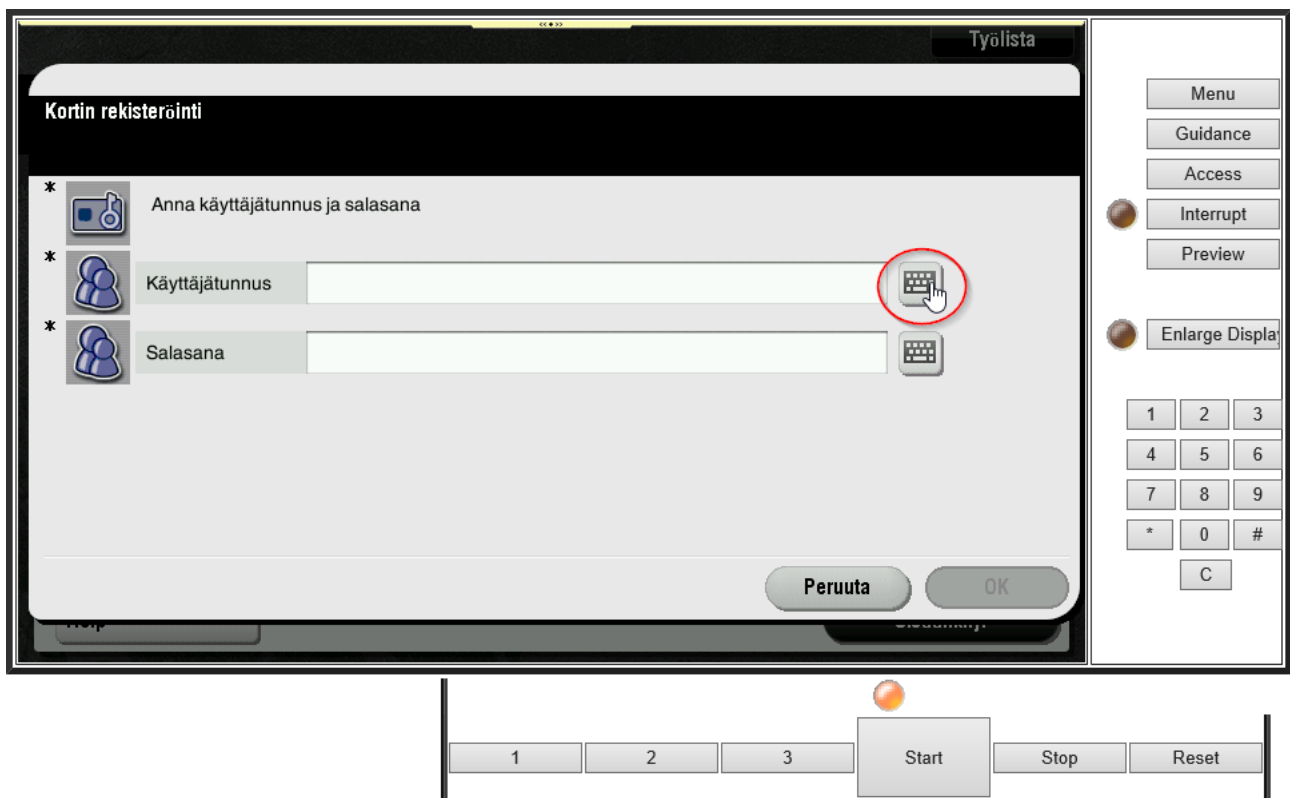

Place your card on the reader. - Aseta kortti lukijalle.

Tap the keyboard icon. - Napauta näppäimistön kuvaketta.

Type your username and tap ok. - Kirjoita käyttäjätunnuksesi ja napauta ok.

Tap the keyboard icon. - Napauta näppäimistön kuvaketta.

Type your password and tap ok. - Kirjoita salasanasi ja napauta ok.

Tap OK. - Napauta OK.

Your card is now registered. - Korttisi on nyt rekisteröity.