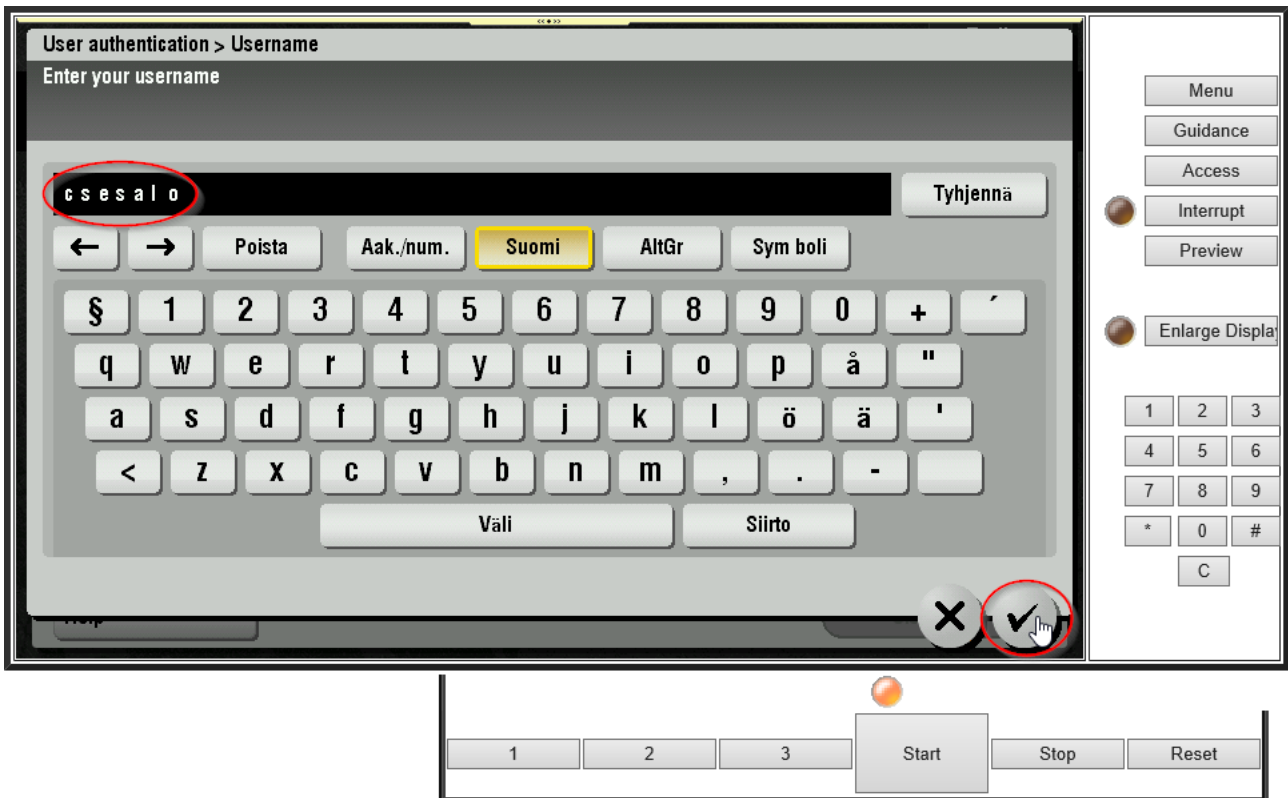

Place your card on the reader. - Aseta kortti lukijalle.

Tap the keyboard icon. - Napauta näppäimistön kuvaketta.

Type your username and tap ok. - Kirjoita käyttäjätunnuksesi ja napauta ok.

Tap the keyboard icon. - Napauta näppäimistön kuvaketta.

Type your password and tap ok. - Kirjoita salasanasi ja napauta ok.

Tap OK. - Napauta OK.

Your card is now registered. - Korttisi on nyt rekisteröity.