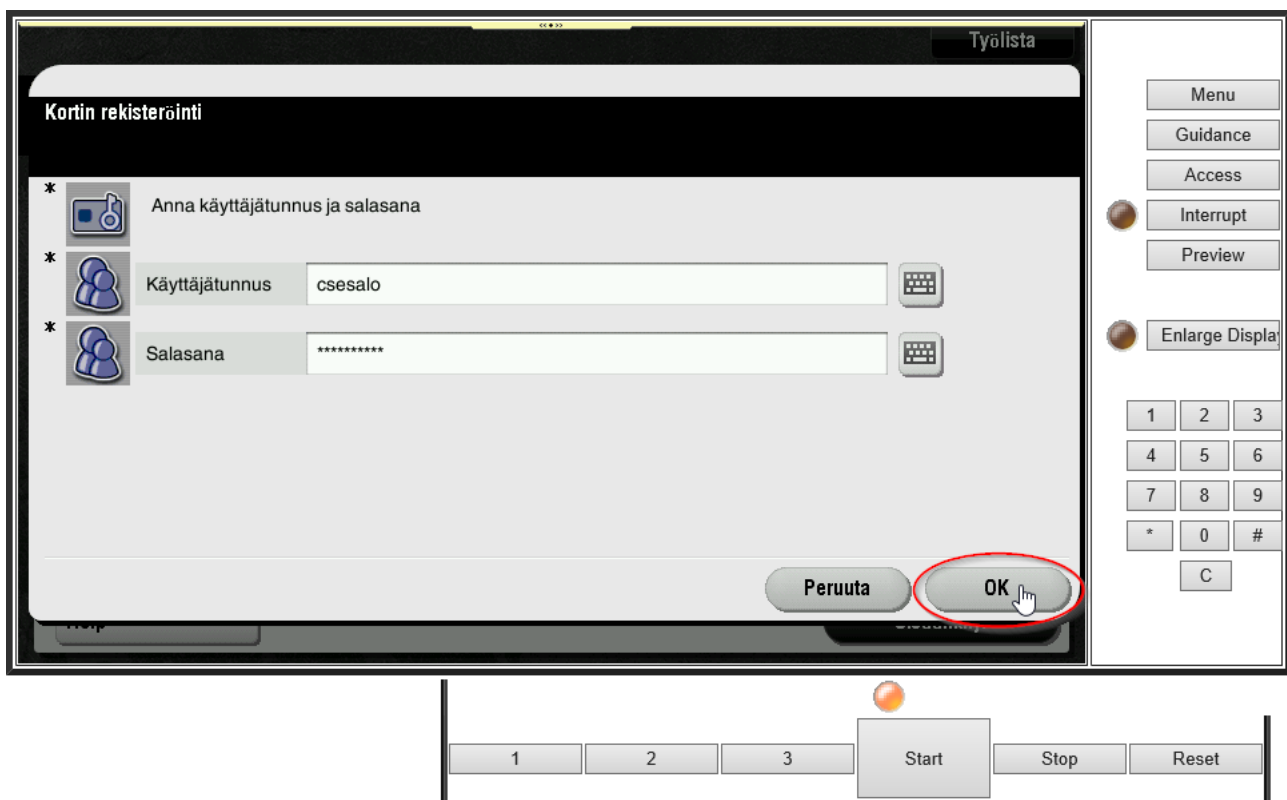

Place your card on the reader. - Aseta kortti lukijalle.

Tap the keyboard icon. - Napauta näppäimistön kuvaketta.

Type your username and tap ok. - Kirjoita käyttäjätunnuksesi ja napauta ok.

Tap the keyboard icon. - Napauta näppäimistön kuvaketta.

Type your password and tap ok. - Kirjoita salasanasi ja napauta ok.

Tap OK. - Napauta OK.

Your card is now registered. - Korttisi on nyt rekisteröity.