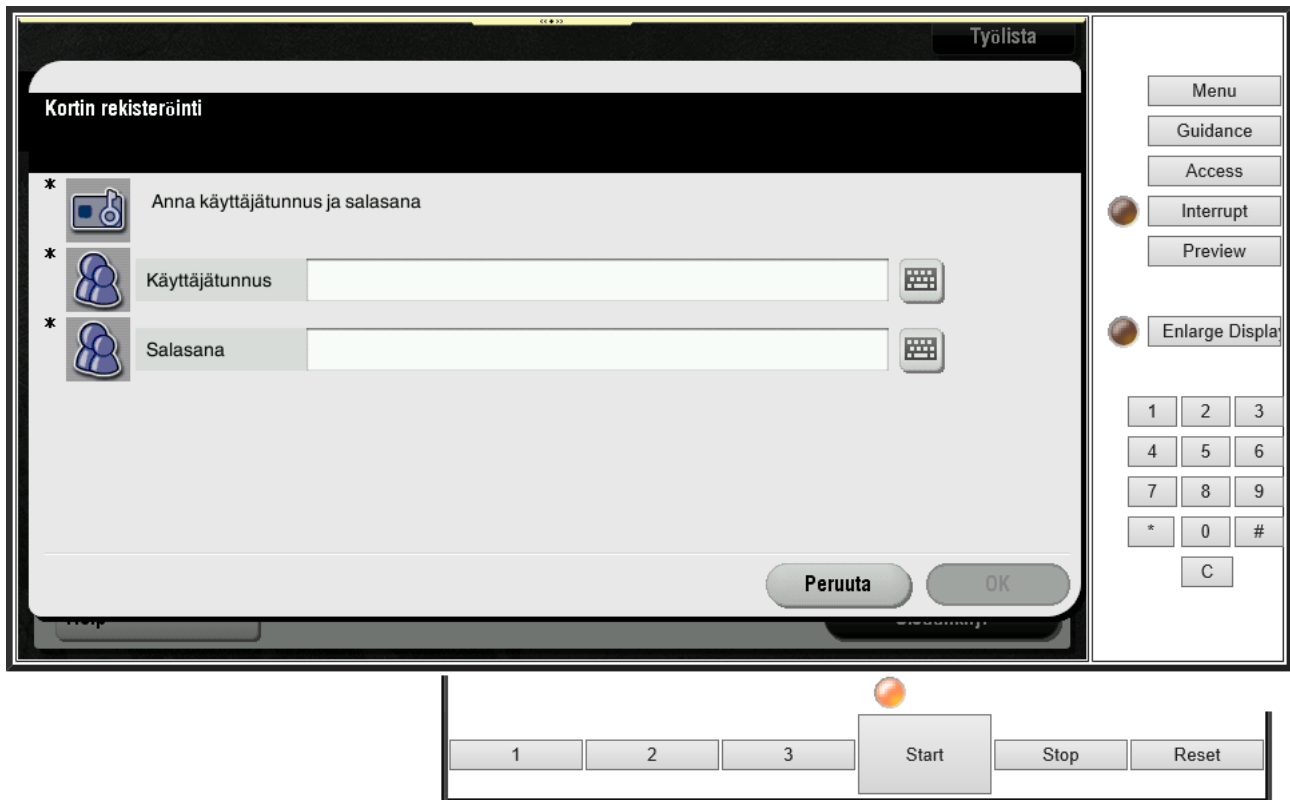

Place your card on the reader. - Aseta kortti lukijalle.

Tap the keyboard icon. - Napauta näppäimistön kuvaketta.

Type your username and tap ok. - Kirjoita käyttäjätunnuksesi ja napauta ok.

Tap the keyboard icon. - Napauta näppäimistön kuvaketta.

Type your password and tap ok. - Kirjoita salasanasi ja napauta ok.

Tap OK. - Napauta OK.

Your card is now registered. - Korttisi on nyt rekisteröity.